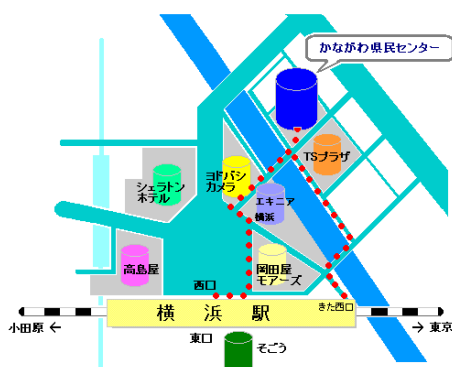

スマホ・パソコン・SNS・ホームページ・安心安全セキュリティ お困り 何でも相談・勉強会 無料

時間 (川崎 : 午後 1 時 15 分 から 横浜 : 午後 2 時から)

(横浜) かながわ県民センター (川崎) ミューザ川崎、ほか

オンラインは <https://meet.kaigi365.com/yuuyake>

お問合せ Tel 044-220-1588 Fax 044-272-9523

訪問サポート可

ご相談下さい

044-220-1588

< 4 月 >

4 月 13 日(土) ミューザ川崎 研修室 3

4 月 28 日(日) 県民センター 707 号室

< 5 月 >

5 月 11 日(土) ミューザ川崎 研修室 3

5 月 26 日(日) 県民センター 707 号室

< 6 月 >

6 月 8 日(土) ミューザ川崎 研修室 3

6 月 30 日(日) 県民センター 707 号室

< 7 月 >

7 月 13 日(土) ミューザ川崎 研修室 3

7 月 28 日(日) 県民センター 707 号室

< 8 月 >

8 月 10 日(土) ミューザ川崎

8 月 25 日(日) 県民センター 707 号室

< 9 月 >

9 月 14 日(土) ミューザ川崎

9 月 29 日(日) 県民センター 701 号室

< 10 月 >

10 月 12 日(土) ミューザ川崎

10 月 20 日(日) 県民センター 707 号室

< 11 月 >

11 月 9 日(土) ミューザ川崎

11 月 24 日(日) 県民センター

横浜 : かながわ県民センター