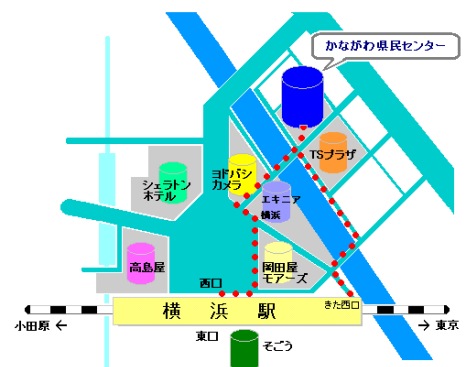

県民センター 707号室

5月

5月13日(土)

ミューザ川崎

5月28日(日)

県民センター 707号室

6月

6月10日(土)

ミューザ川崎

6月25日(日)

県民センター 707号室

横浜：かながわ県民センター

川崎：ミューザ川崎