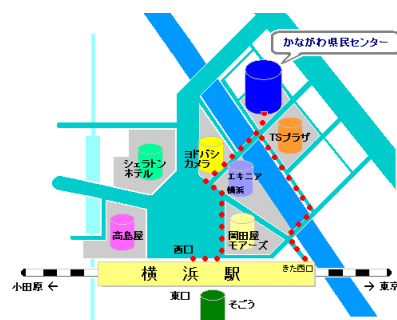

ミューザ川崎

1月22日(土)

ミューザ川崎

1月30日(日)

県民センター 707号室

横浜：かながわ県民センター

川崎：川崎区社協福祉パルかわさき